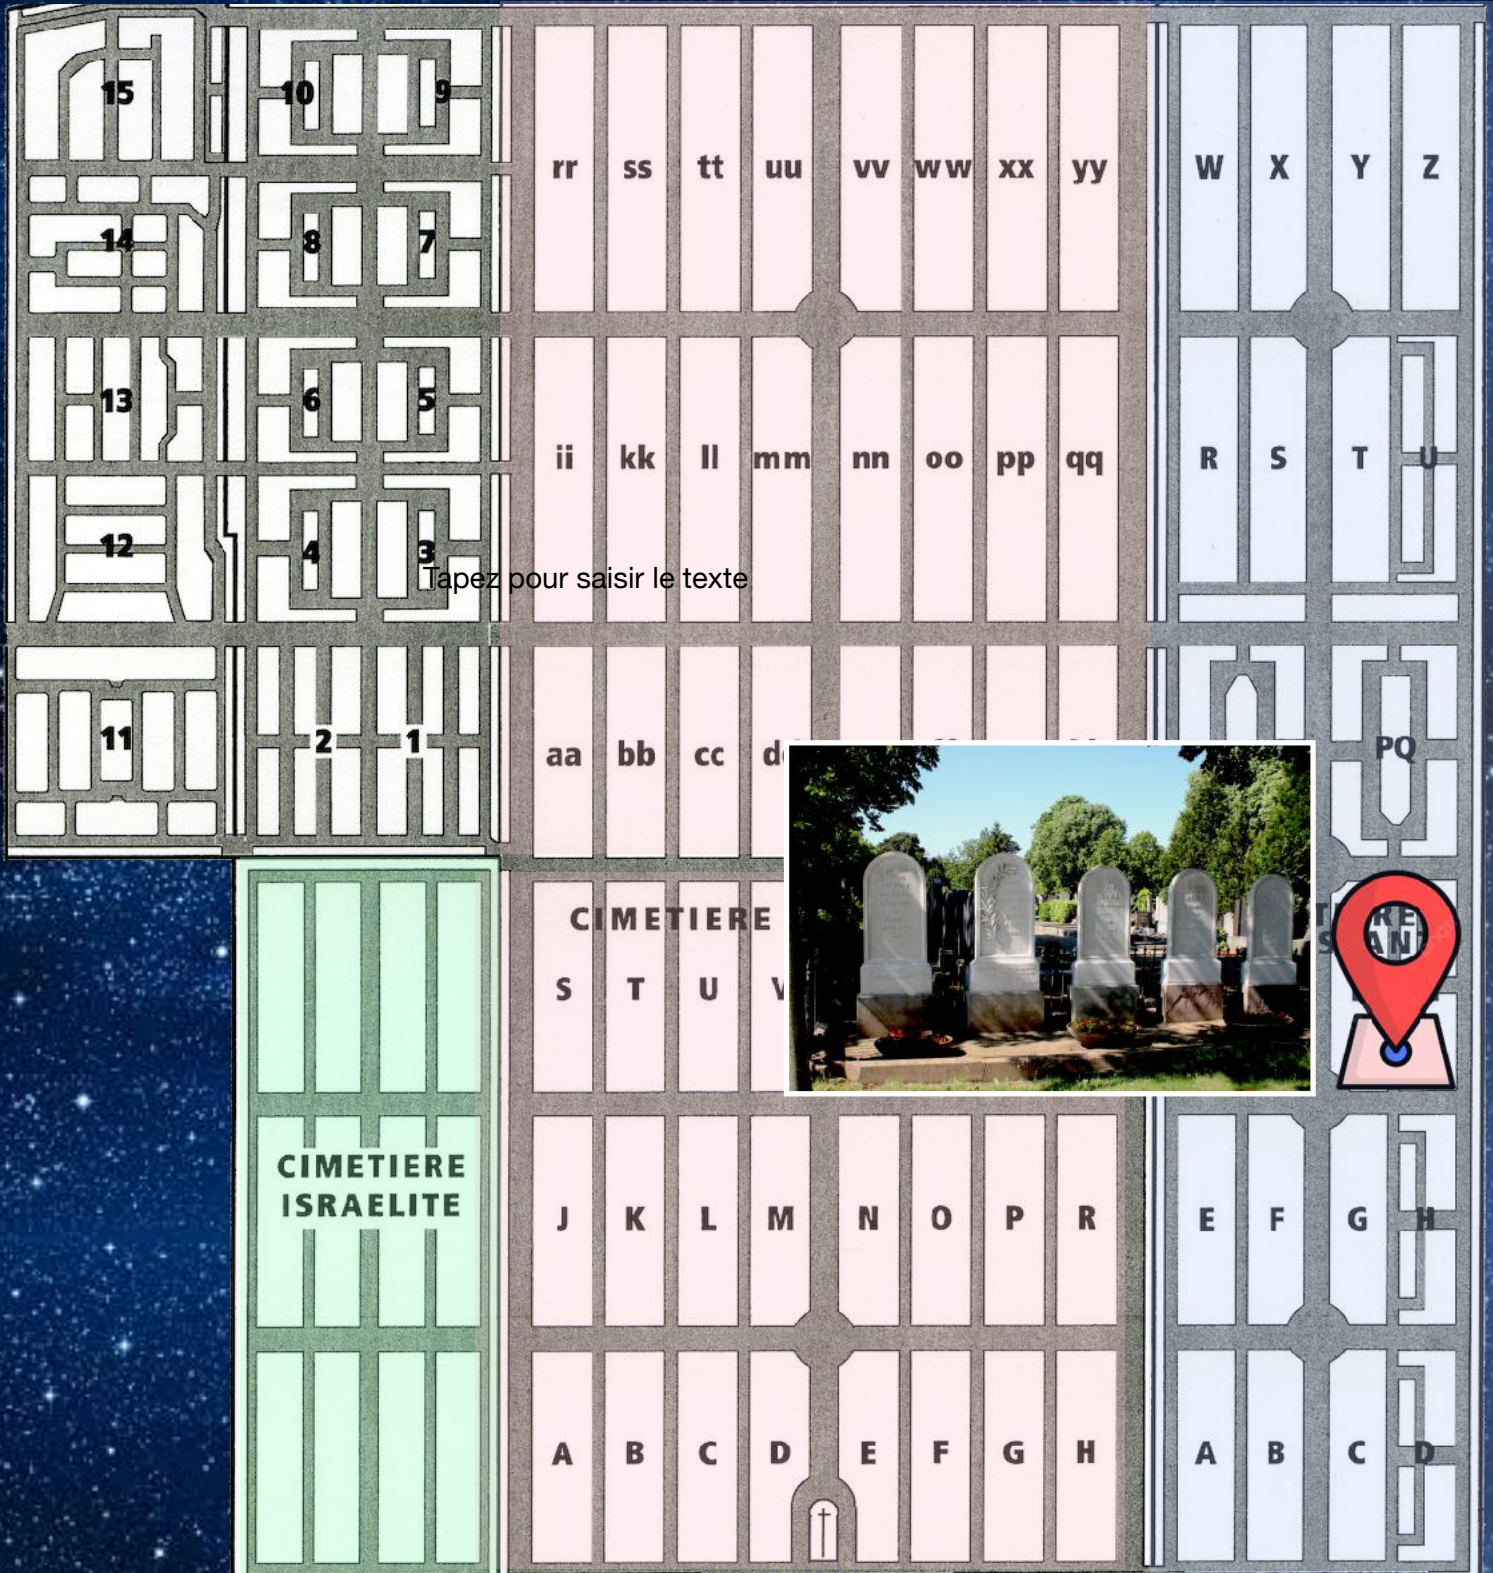

# SÉPULTURE Auguste LALANCE

Cimetière protestant - Carré H - Rang 0 - N°156

Tapez pour saisir le texte

CIMETIERE

S T U V

CIMETIERE  
ISRAELITE

J K L M N O P R

E F G H

A B C D E F G H

A B C D