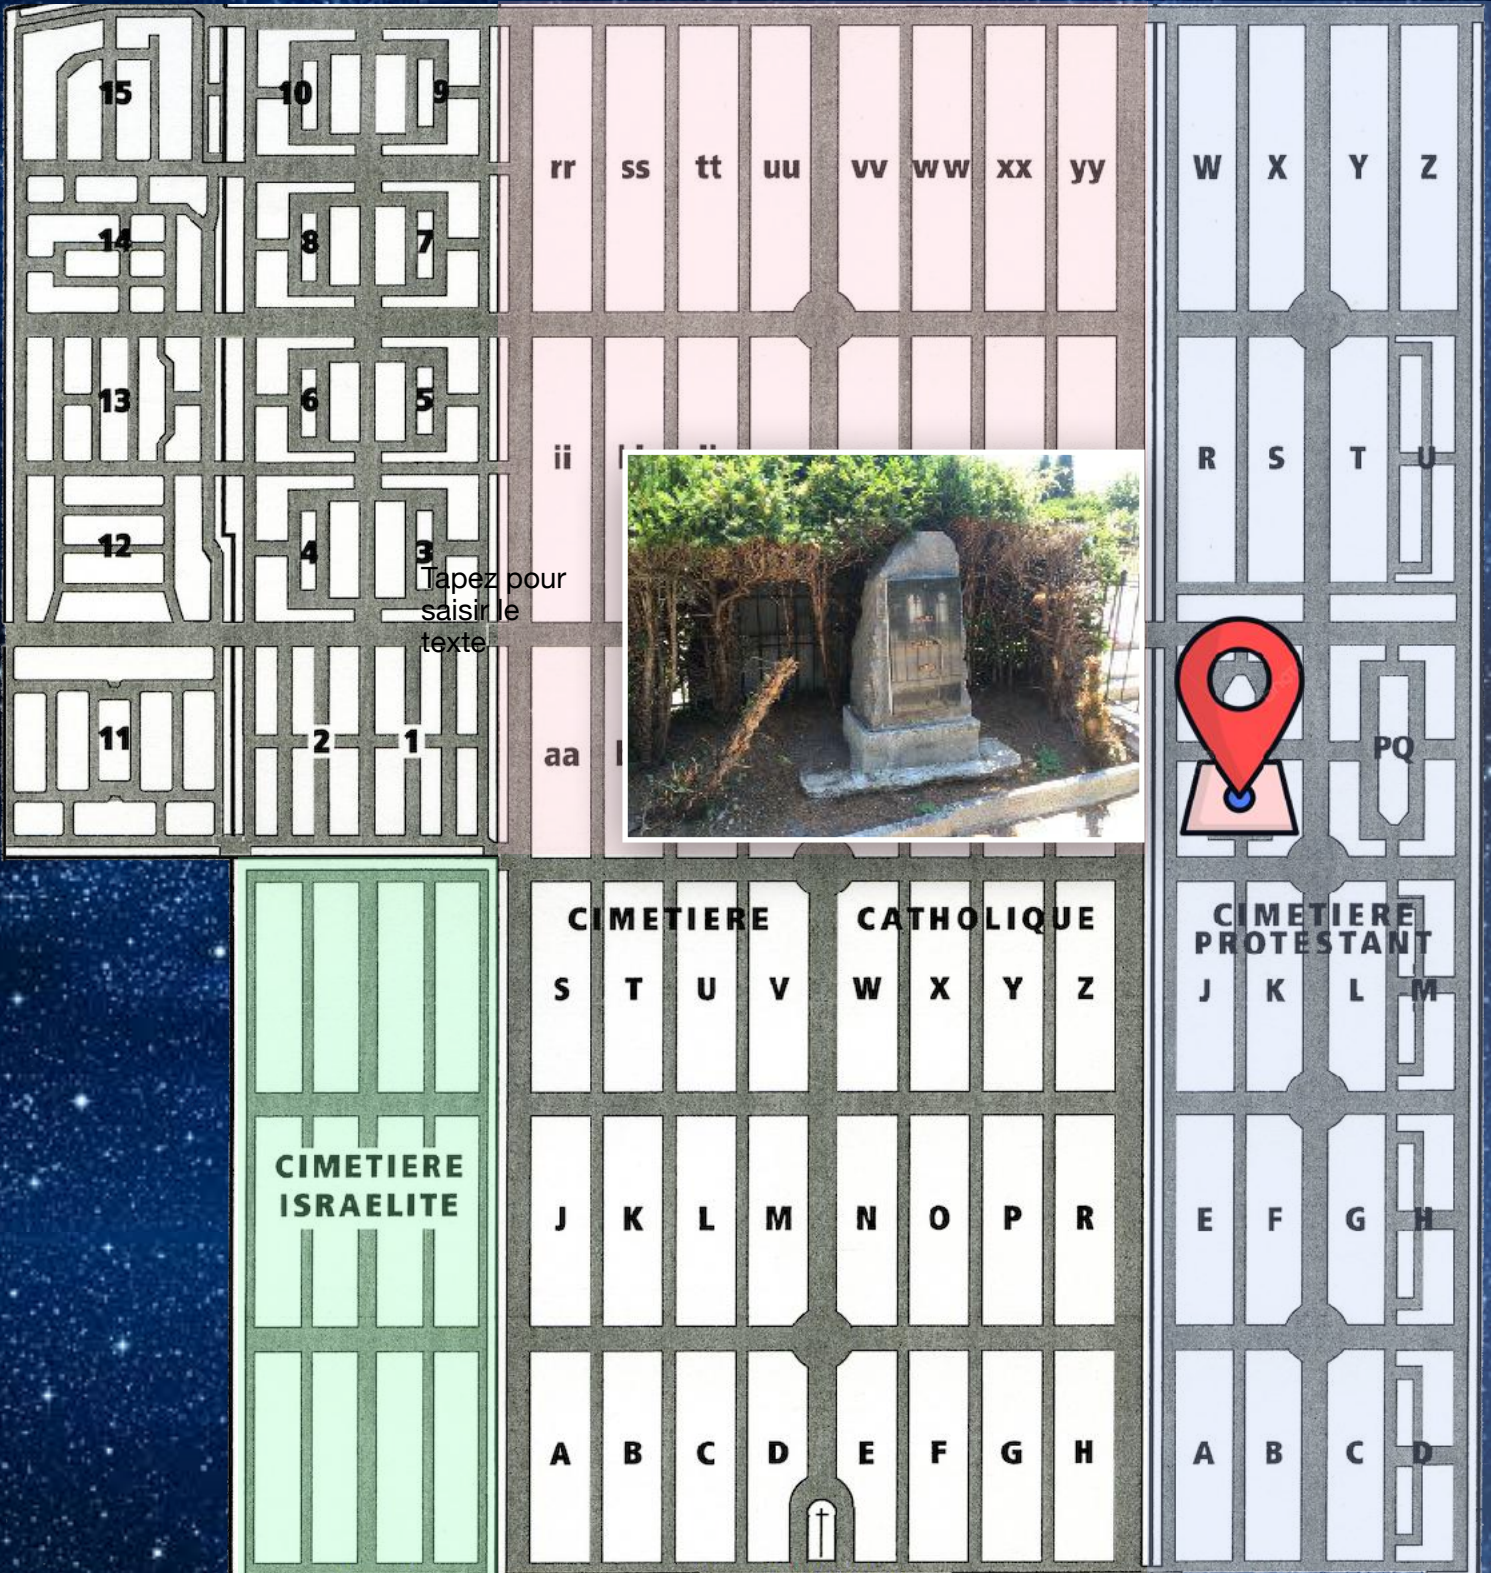

SÉPULTURE Maurice BAUMEISTER

Cimetière protestant - Carré N-O - Rang 0 - N°66

Tapez pour saisir le texte