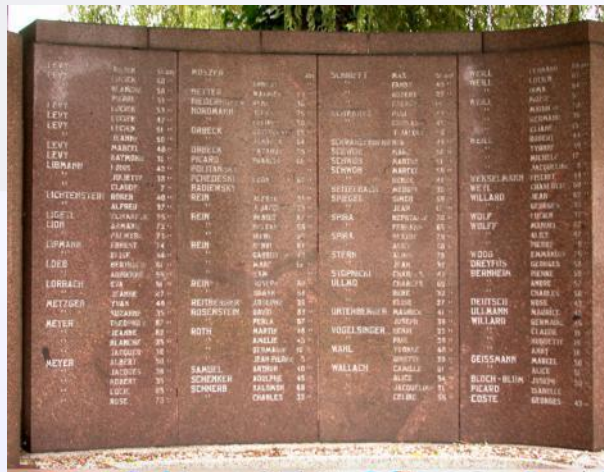

Monument Déportés et héros de la Grande Guerre

Description

Au sein du cimetière israélite sont érigés les monuments à la mémoire des 300 victimes déportées ou fusillées et des héros de la Grande Guerre.

MONUMENT CABOSSEL

Cimetière israélite

M