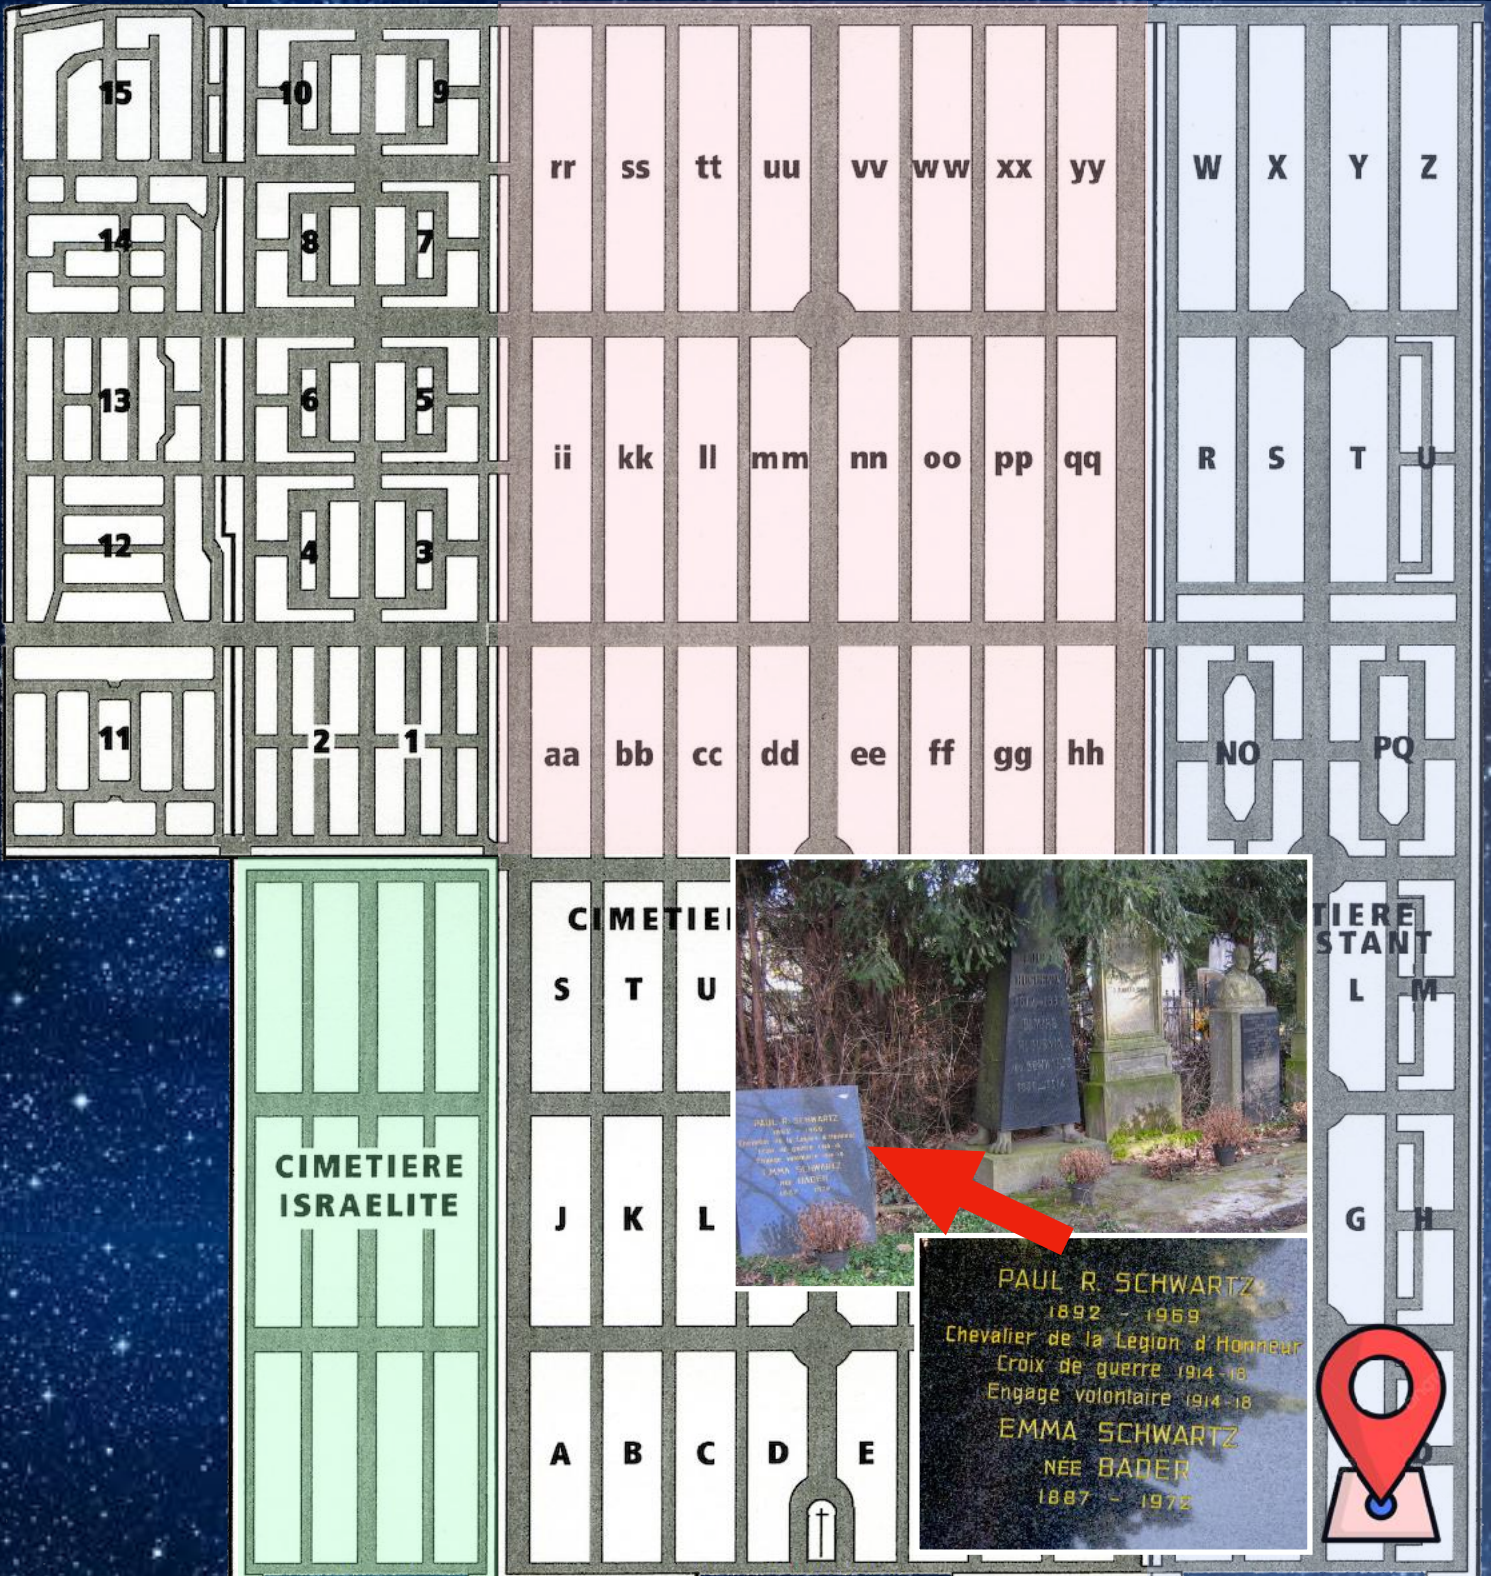

SEPULTURE Paul-Raymond SCHWARTZ

Cimetière protestant - Allée centrale - Secteur C - N°6

PAUL R. SCHWARTZ
1892 - 1969
Chevalier de la Légion d'Honneur
Croix de guerre 1914-18
Engagé volontaire 1914-18
EMMA SCHWARTZ
NEE BADER
1887 - 1972