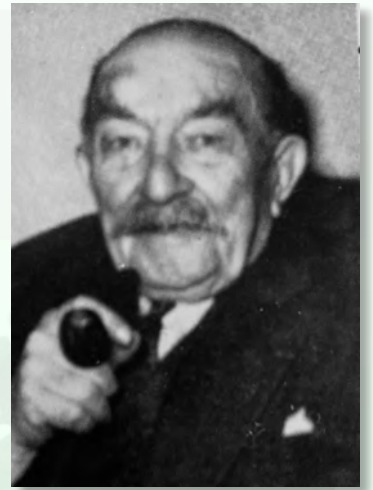

Théo FISCHER

1875, Strasbourg - 1963, Mulhouse

Acteur, fondateur du Théâtre alsacien de Mulhouse

Éléments biographiques

Théo Fischer est né à Strasbourg ; cet homme de théâtre fut l'un des membres fondateurs du Théâtre Alsacien de Mulhouse (TAM) en 1899.

A la fois acteur, remarquable metteur en scène et régisseur engagé, Théo Fischer a marqué des générations d'acteurs.

Il avait longtemps habité à Dornach, où il a été inhumé. Sa sépulture a été déclassée.