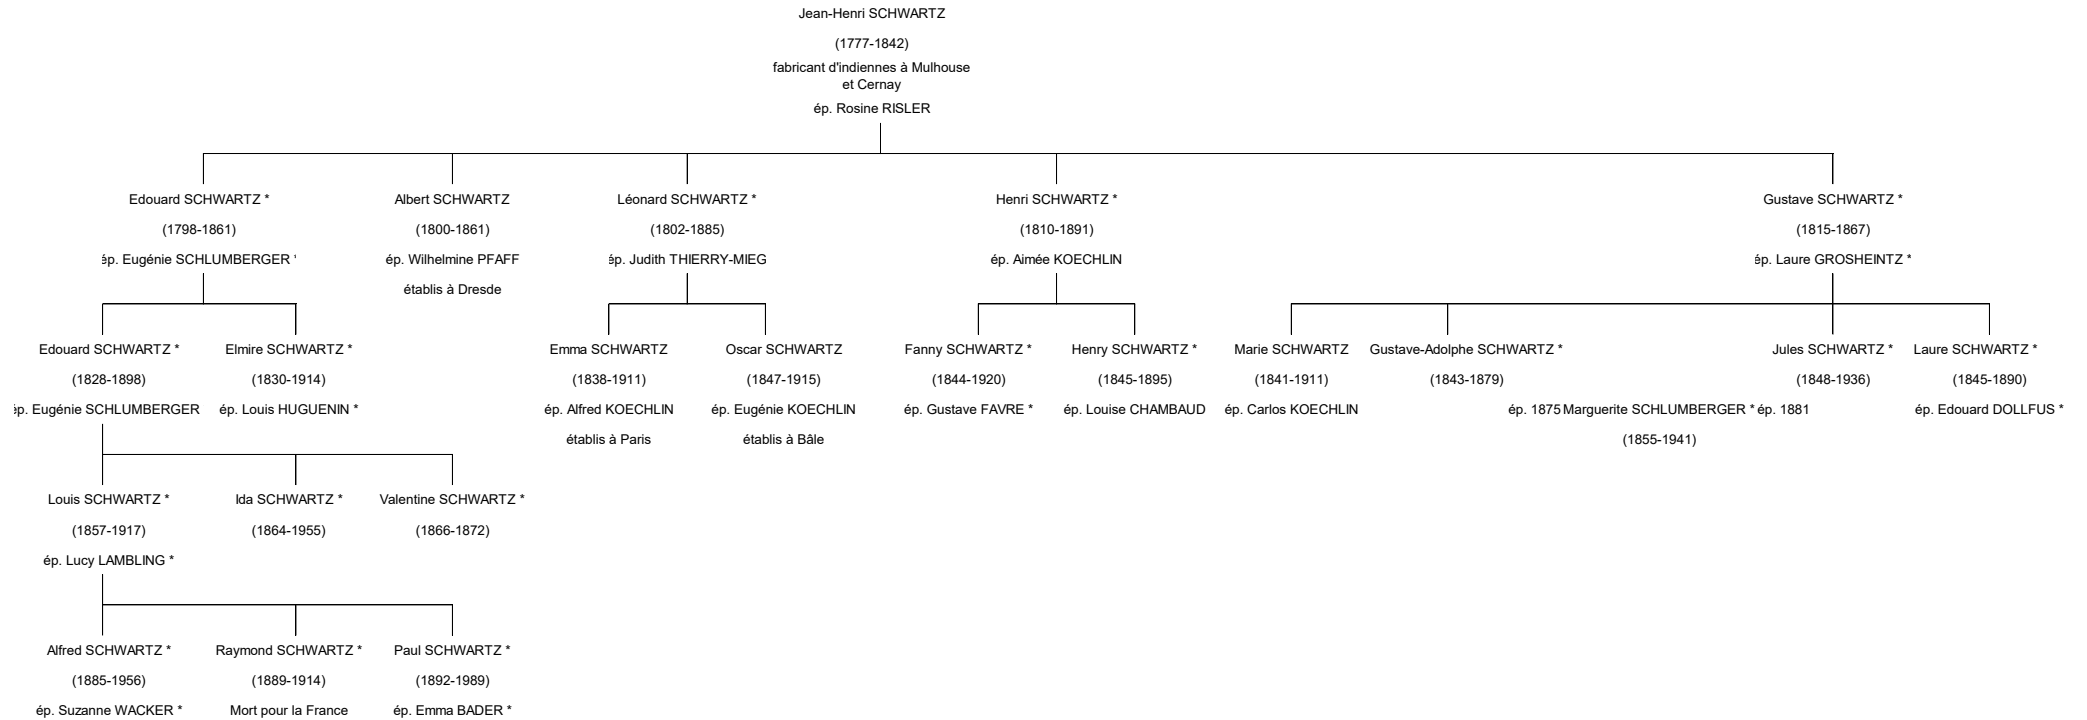

Arbre généalogique de la famille Schwartz de Mulhouse, par Camille Schlumberger (*Portraits Mulhousiens*, 1906)

Descendance de Jean-Henri SCHWARTZ (1777-1842) et Rosine RISLER (1777-1856)

* Tombes au cimetière central de Mulhouse.