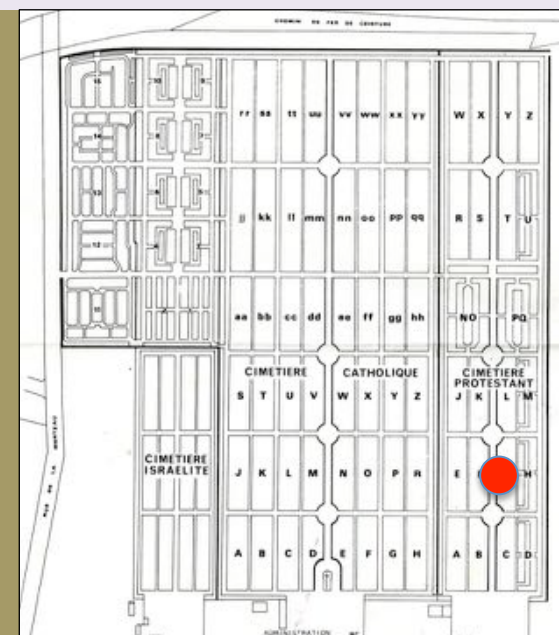

Roger (1898) ∞ Suzanne GAY

LOCALISATION : cimetière protestant

SECTEUR : F Numéro : ACD 14

CARACTÉRISTIQUES :

INSCRIPTIONS : Pierre, Marthe et André

Sculpteur : VOEGELIN

Notices associées :

ELEMENTS BIOGRAPHIQUES (Livre Schlumberger n°299)